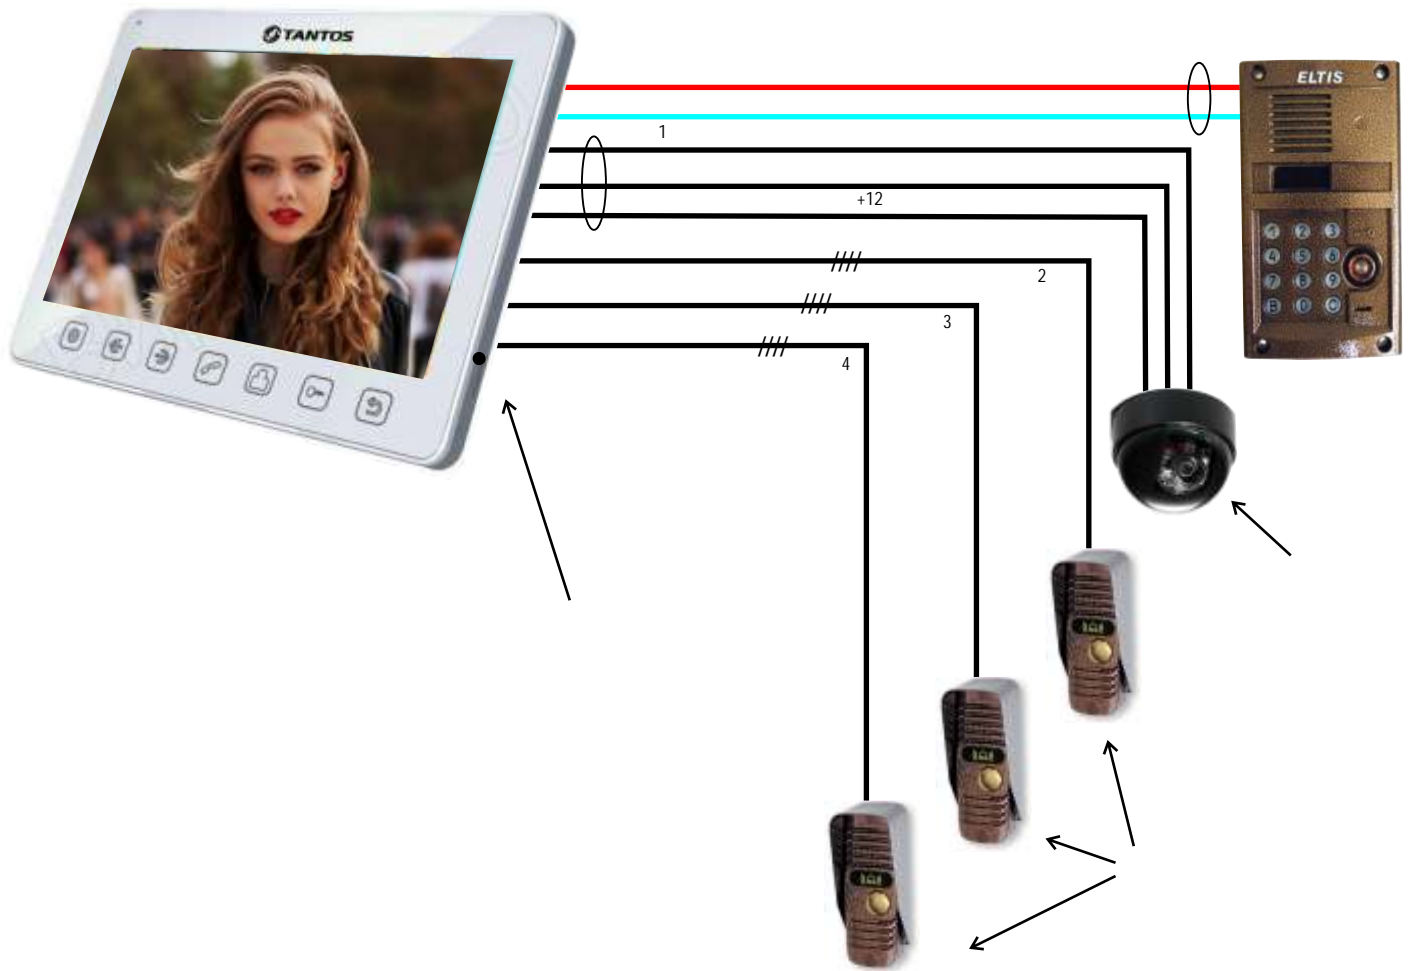

TANTOS SHERLOCK+ VZ ( )

10,1”

TANTOS SHERLOCK+ VZ

” “ ” “ ”

16-

” “ ” “ ”  
( )